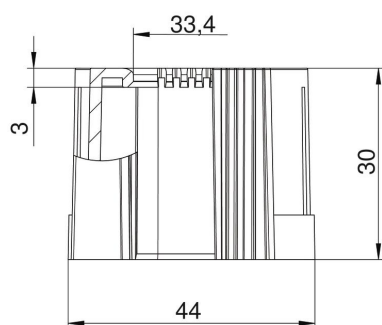

## Stammdaten

Artikelnummer	2047863
Typ	129 TB M40
Bezeichnung 1	Rohrendtülle, teilbar
Bezeichnung 2	metrisch
Hersteller	OBO
Dimension	M40
Farbe	lichtgrau; RAL 7035
Werkstoff	Polyethylen
Kleinste VK-Einheit	30
Mengeneinheit	Stück
Gewicht	0,79 kg
Gewichtseinheit	kg/100 St.

# Technisches Datenblatt

Rohrendtülle, teilbar, metrisch, lichtgrau

Artikelnummer: 2047863

## Abmessungen

Maß D1	44 mm
Maß D2	33,4 mm
Maß L1	30 mm
Maß L2	3 mm

## Technische Daten

Ausführung	Steck
für Rohrdurchmesser	40 mm
Größe	M40
Halogenfrei	ja
Oberfläche gebürstet	nein
Oberfläche poliert	nein